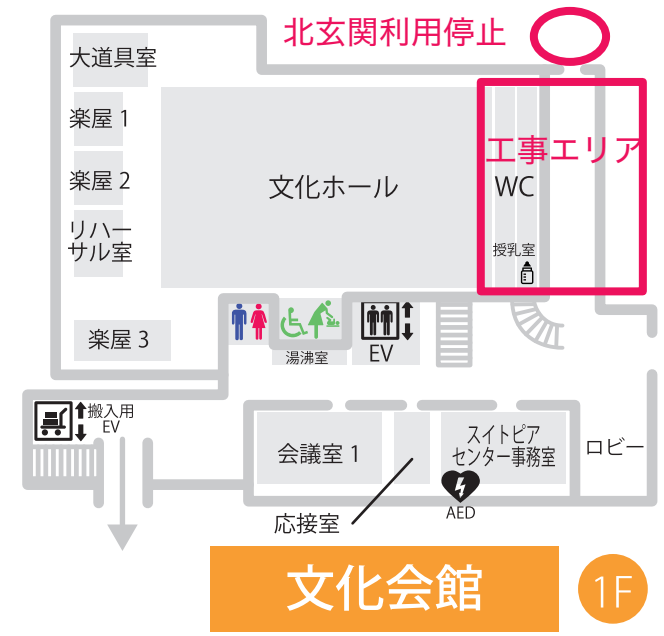

大垣市スイトピアセンター 文化ホール東トイレ改修工事のお知らせ

工事期間：2024年4月24日(水)～10月下旬

- ・文化会館北玄関は、期間中利用停止となります。東正面玄関をご利用ください。
- ・文化会館1階 多目的トイレは、休工日（土日祝および文化ホール使用日）のみ利用可能です。通常は、学習館1階または、図書館1階の多目的トイレをご利用ください。
- ・文化ホール前授乳室は利用停止となります。学習館の授乳室をご利用ください。（ハートリンクおおがき内、水のパビリオン内）

洋式トイレ設置状況（1～2階）

施設	階	場所	男性	女性	多目的
文化会館	1階	文化ホール東	工事	工事	※
		文化ホール楽屋口前	×	○	-
学習館	1階	西	○	○	○
		コスモドーム前	×	×	○
	2階	西	○	○	○
		音楽堂内	○	○	○
図書館	1階		○	○	○
	2階		○	○	-