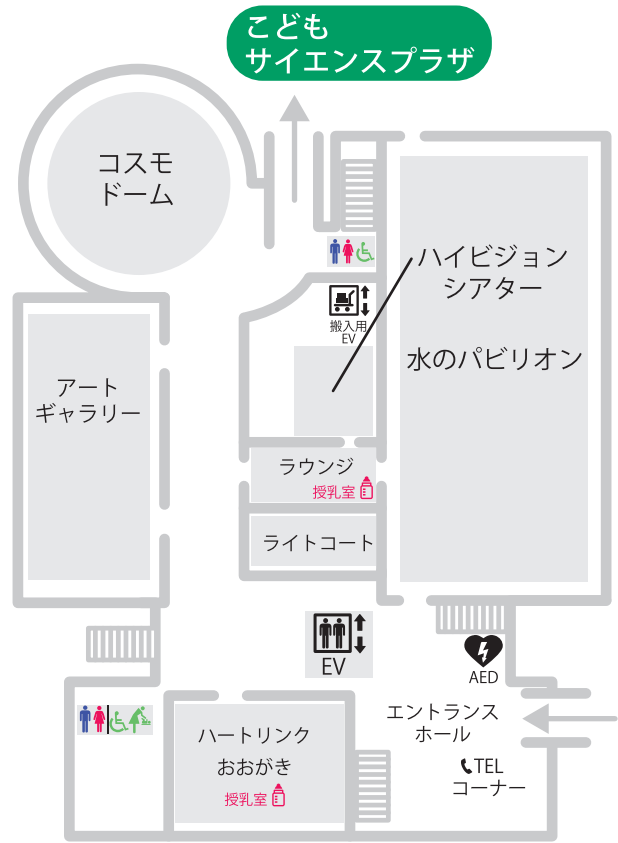

大垣市スイトピアセンター 文化ホール東トイレ改修工事のお知らせ

工事期間：2024年4月24日(水)～10月下旬

- ・文化会館北玄関は、期間中利用停止となります。東正面玄関をご利用ください。
- ・文化会館1階 多目的トイレは、休工日（土日祝および文化ホール使用日）のみ利用可能です。通常は、学習館1階または、図書館1階の多目的トイレをご利用ください。
- ・文化ホール前授乳室は利用停止となります。学習館の授乳室をご利用ください。（ハートリンクおおがき内、水のパビリオン内）

洋式トイレ設置状況（1～2階）

施設	階	場所	男性	女性	多目的
文化会館	1階	文化ホール東	工事	工事	※
		文化ホール楽屋口前	×	○	-
学習館	1階	西	○	○	○
		コスモドーム前	×	×	○
	2階	西	○	○	○
		音楽堂内	○	○	○
図書館	1階		○	○	○
	2階		○	○	-