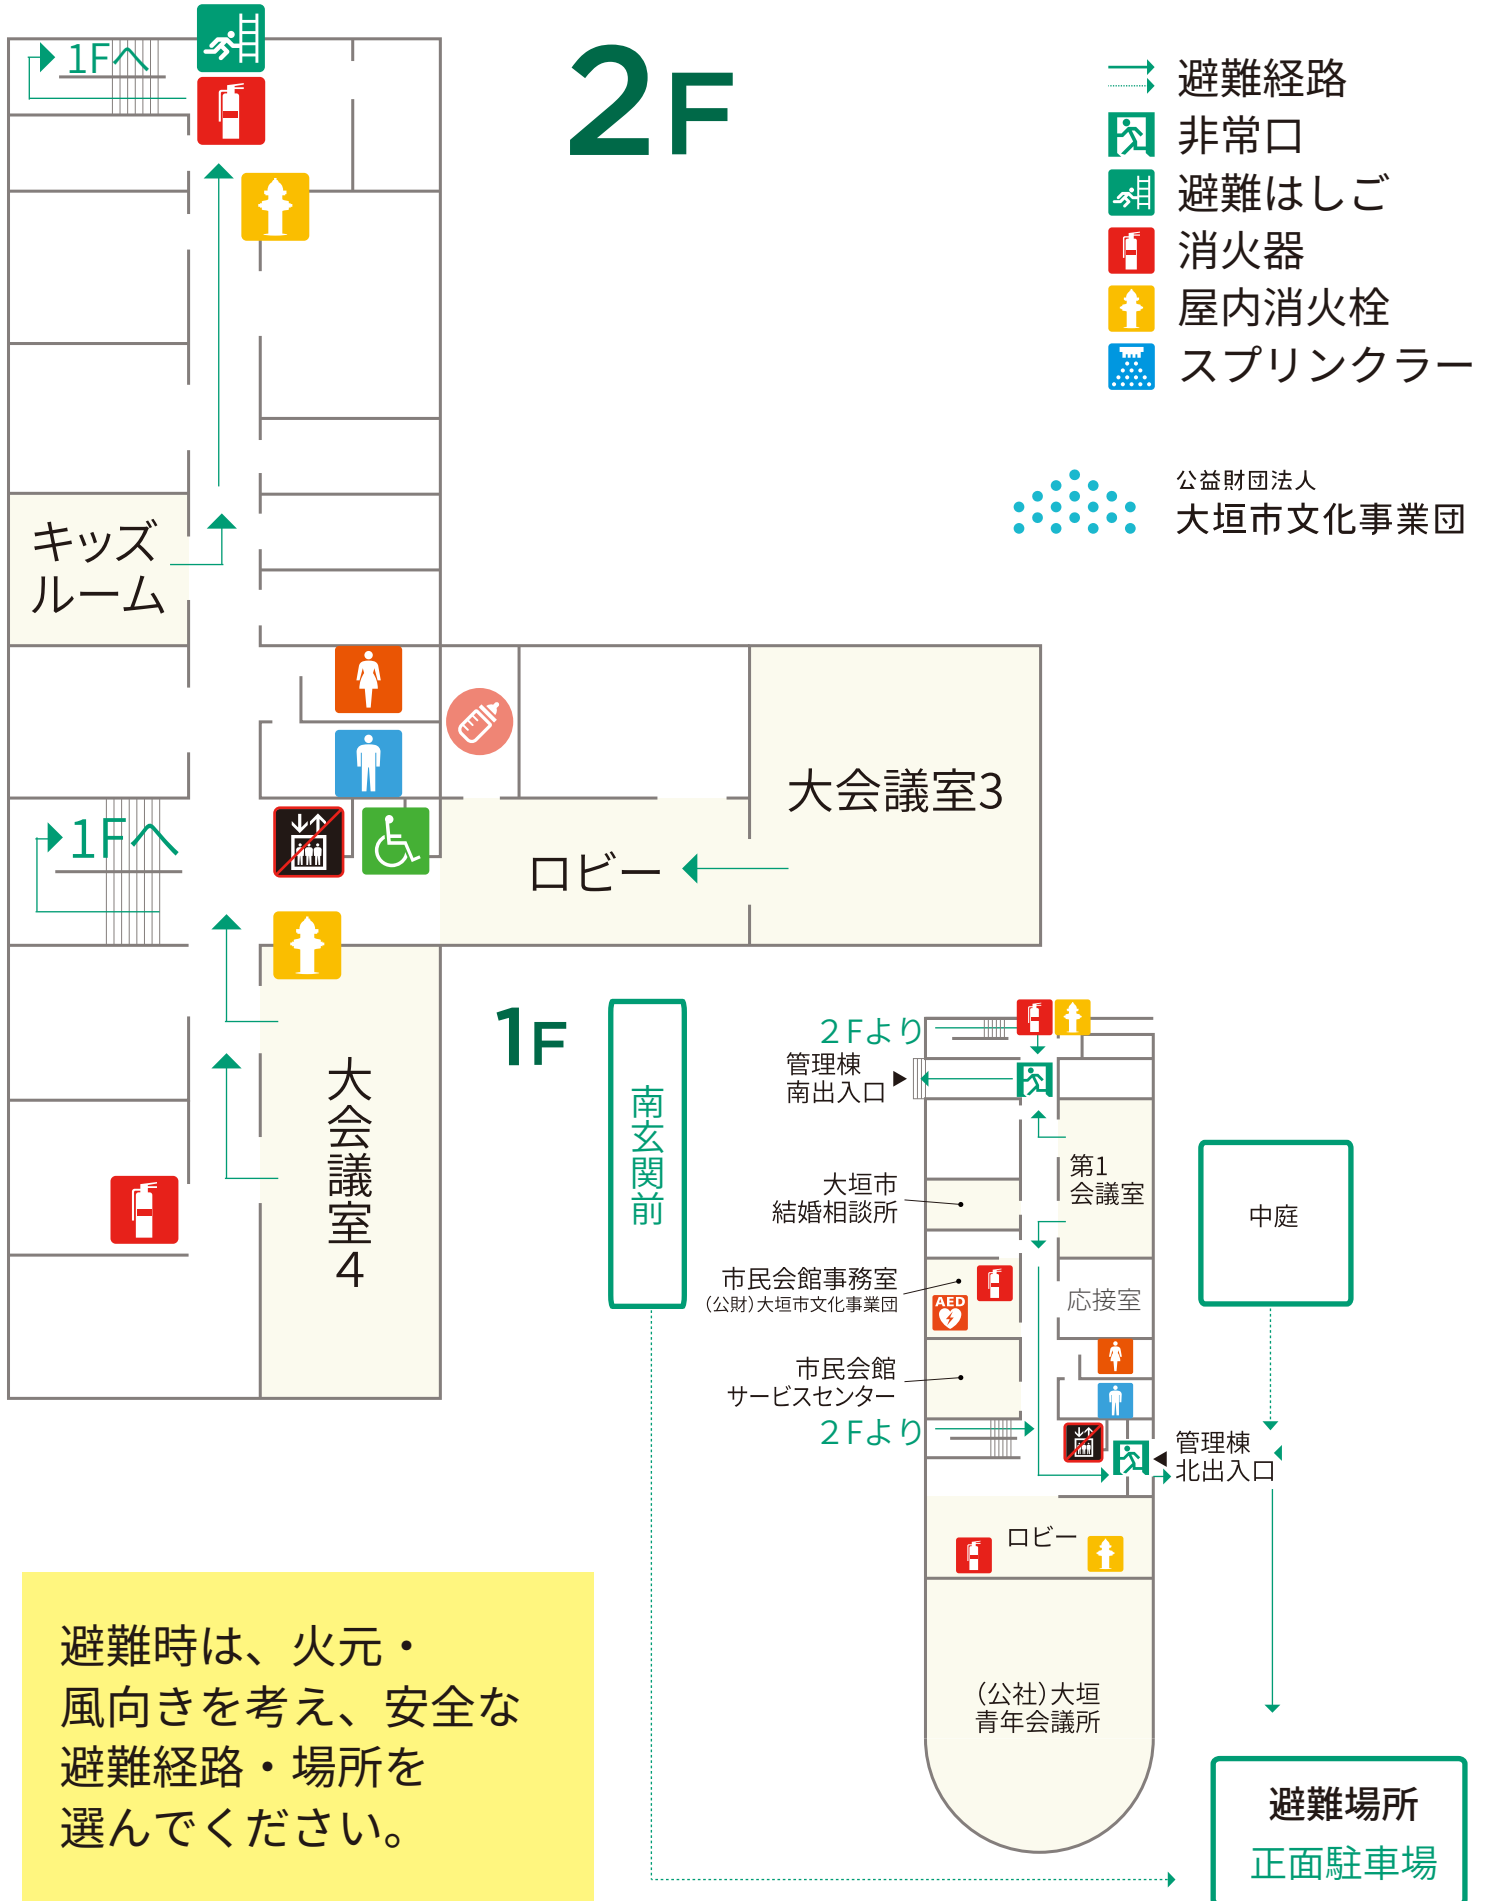

- 避難経路
- 非常口
- 避難はしご
- 消火器
- 屋内消火栓
- スプリンクラー

避難時は、火元・風向きを考え、安全な避難経路・場所を選んでください。

1F

管理棟

ホール棟

男子浴室
女子浴室

楽屋1

楽屋2

楽屋3

楽屋4

楽屋5

楽屋出入口

搬入口

市民プール間

南玄関前

管理棟
南出入口

応接室

管理棟
北出入口

ホール
南出入口

ホワイエ

ホール
正面出入口

避難場所
正面駐車場

→ 避難経路

非常口

避難はしご

消火器

屋内消火栓

スプリンクラー

避難時は、火元・風向きを考え、
安全な避難経路・場所を選んでください。

3F

- 避難経路
- 非常口
- 避難はしご
- 消火器
- 屋内消火栓
- スプリンクラー

公益財団法人
大垣市文化事業団