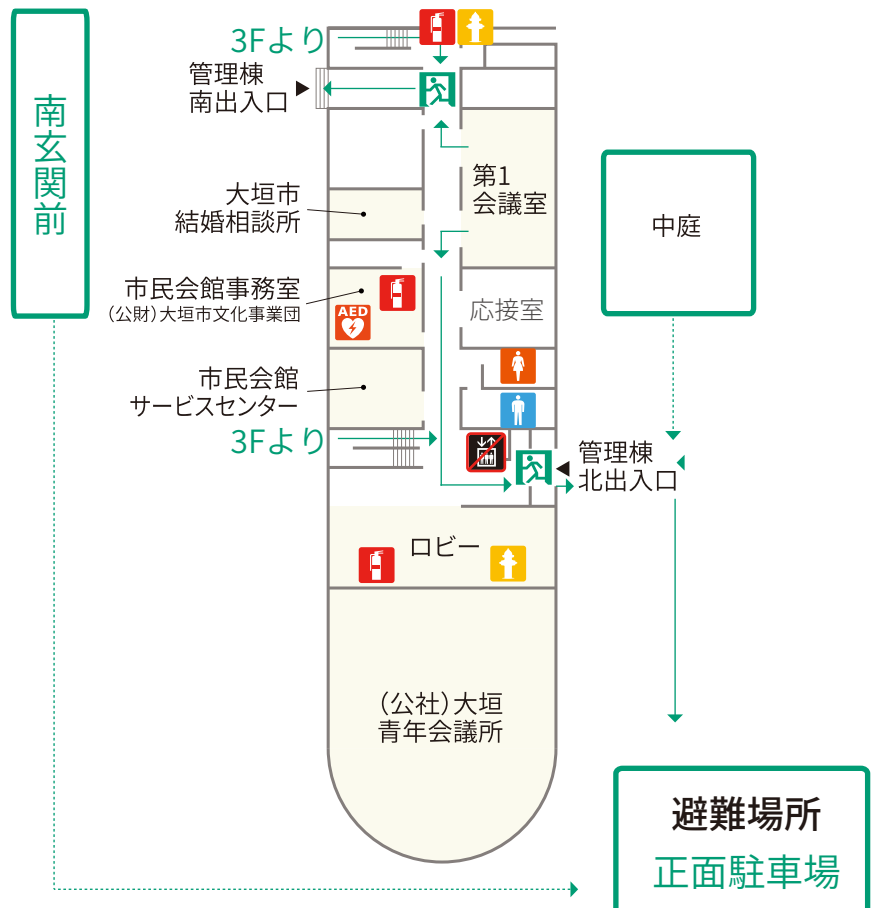

避難時は、火元・
風向きを考え、安全な
避難経路・場所を
選んでください。