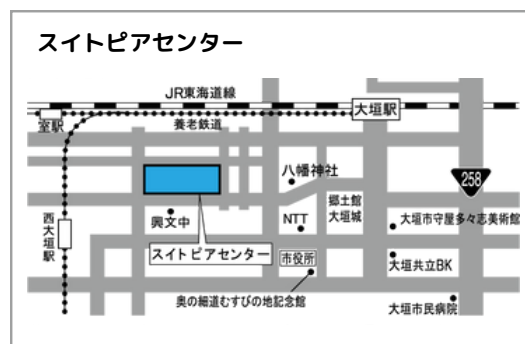

## <極上ファミリーハラミ定食券・ファミリーハラミ定食券について>

ファミリー席は、保護者様とお子さまの2名以上でお申込みください。大人の方のみ、お子さまのみではお座りいただけません。

対象は0歳～高校生(18歳以下)のお子さまとなります。

公演当日、お子さまの年齢が証明できるものをご提示していただく場合がございます。

公演当日、対象外の方がご来場された場合ご着席はお断りいたします。あらかじめご了承ください。

### 【注意事項】

- ◆本公演は、0歳～小学校低学年生までを対象とした公演内容となります。
- ◆大人の方のみでご来場の場合は、一般ハラミ定食券をお申込みください。
- ◆3歳以上有料／3歳未満は膝上鑑賞無料(但し席が必要な場合は有料)

### 【アクセス】

- JR大垣駅(名古屋駅から約30分)より  
徒歩15分・タクシー7分・名阪近鉄バス5分
- 養老鉄道室駅より  
徒歩5分
- 駐車場 475台