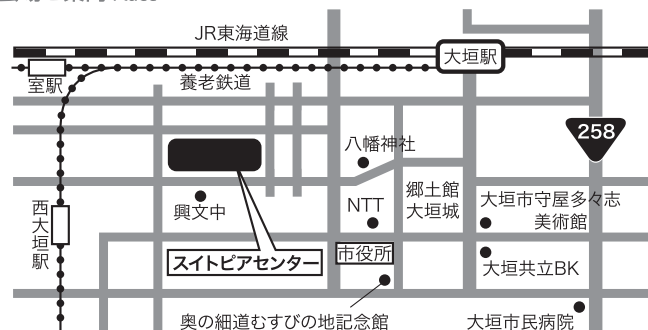

窓口 10時~17時(休館日を除く)

・大垣市スイトピアセンター(文化会館1階事務室)・・・大垣市室本町5-51
Ogaki Suitopia Center

・大垣市民会館(1階事務室)・・・大垣市新田町1-2
Ogaki Citizens' Hall

チケットぴあ

<https://t.pia.jp/> TEL:0570-02-9999 Pコード:511-464

※無料託児サービス 5月11日(水)までにお電話でお申込みください。
(TEL:0584-82-2310)

感染症を防ぐためにご来館されるみなさまへのお願い

- ・発熱や咳などの症状が見られる方はご来場をお控えください。
- ・ご来場の際はマスクの着用をお願いします。
- ・入場時の検温、手指消毒にご協力ください。
- ・37.5度以上の発熱が認められるお客様はご入場をお控えください。
- ・入場時に岐阜県感染警戒QRシステムの登録をお願いします。

会場ご案内 Place

- 当日は駐車場の混雑が予想されます。時間に余裕を持ってお越しください。
- JR大垣駅より徒歩15分(タクシー7分)
 - 養老鉄道室駅より徒歩5分
 - 名神高速大垣ICより車20分
 - 東海環状自動車道大垣西ICより車5分
 - 駐車場 普通車200円(475台)