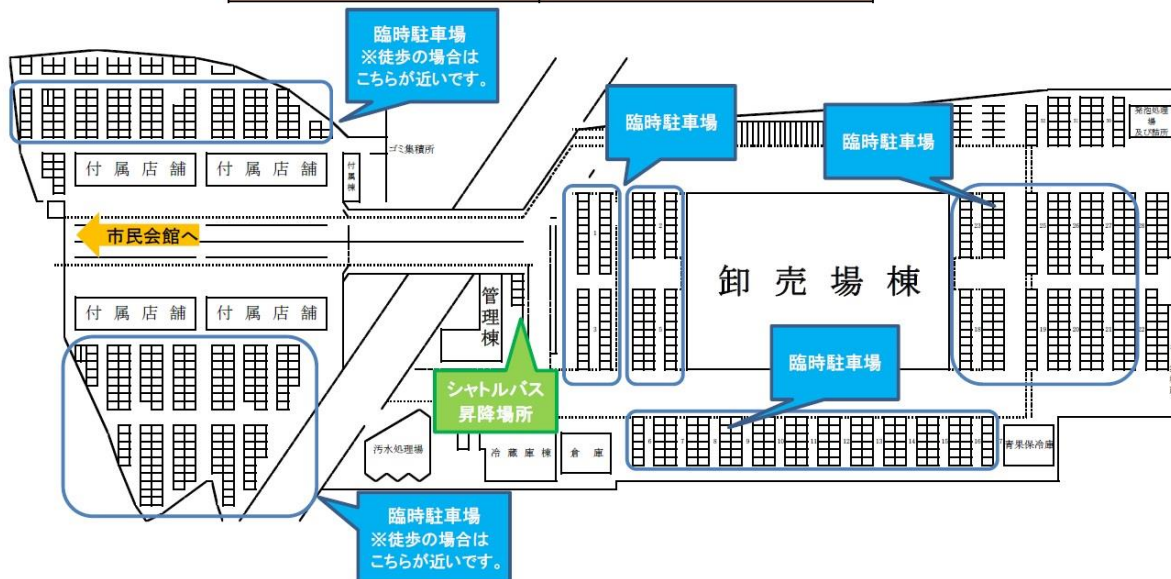

「こまつ座第126回公演イーハトーボの劇列車」 交通のご案内

【自家用車でお越しの方】

市民会館駐車場は8：30から開場しております。ただし、専用駐車場は限りがあり（348台）、当日3月6日（水）は満車が予想されますので、臨時駐車場（公設地方卸売市場内）を17：30から開設します。（臨時駐車場から市民会館までは無料シャトルバスを運行します。）

会場の案内

臨時駐車場（公設地方卸売市場）

無料シャトルバスは以下のとおり運行いたします

公設地方卸売市場→大垣市民会館	17:45～19:30
大垣市民会館→公設地方卸売市場	22:30～23:00

【バスでお越しの方】

○行き：

- 「大垣駅南口」（3番バスのりば）発
→「市民会館」着
- ・17：45 発→17：57 着（路線バス）
 - ・18：10 発→18：22 着（路線バス）
 - ・18：25 発→18：35 着（直行バス）

※詳細は名阪近鉄バスのHPをご覧ください

○帰り：

- 「市民会館」発→「大垣駅南口」着
- ・22：45 発→22：55 着（直行バス）