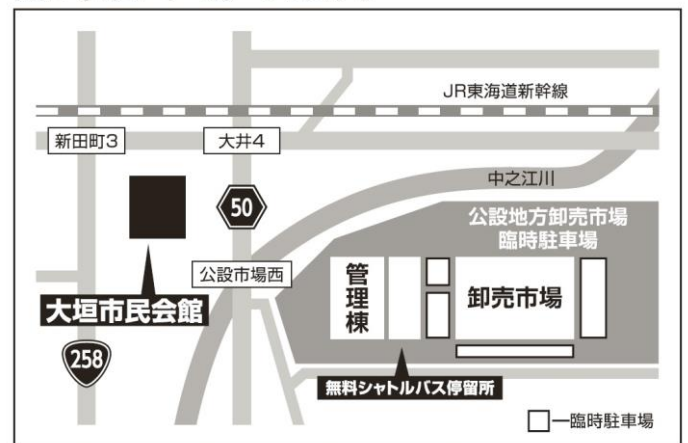

「こまつ座第126回公演イーハトーボの劇列車」

開場18:15 開演 19:00

交通のご案内

【自家用車でお越しの方】

市民会館の専用駐車場は限りがあり（348 台）、当日3月6日(水)は満車が予想されますので、臨時駐車場（公設地方卸売市場内）を開設します。

（市民会館までの往復シャトルバス（無料）を2台運行します）。

会場の案内

臨時駐車場の案内

【バスでお越しの方】

○行き：「大垣駅南口」（3番バスのりば）発→「市民会館」着（路線バス）

- ・17:10 発→17:22 着
- ・17:45 発→17:57 着
- ・18:10 発→18:22 着

※詳細は名阪近鉄バスのHPをご覧ください

○帰り：「市民会館」発→「大垣駅南口」着（直行バス）

※臨時バスの運行を予定しております。詳細は決まり次第HPでご案内致します。

（HP <http://www.og-bunka.or.jp> 「Hall」→「こまつ座第126回公演イーハトーボの劇列車」をクリック）