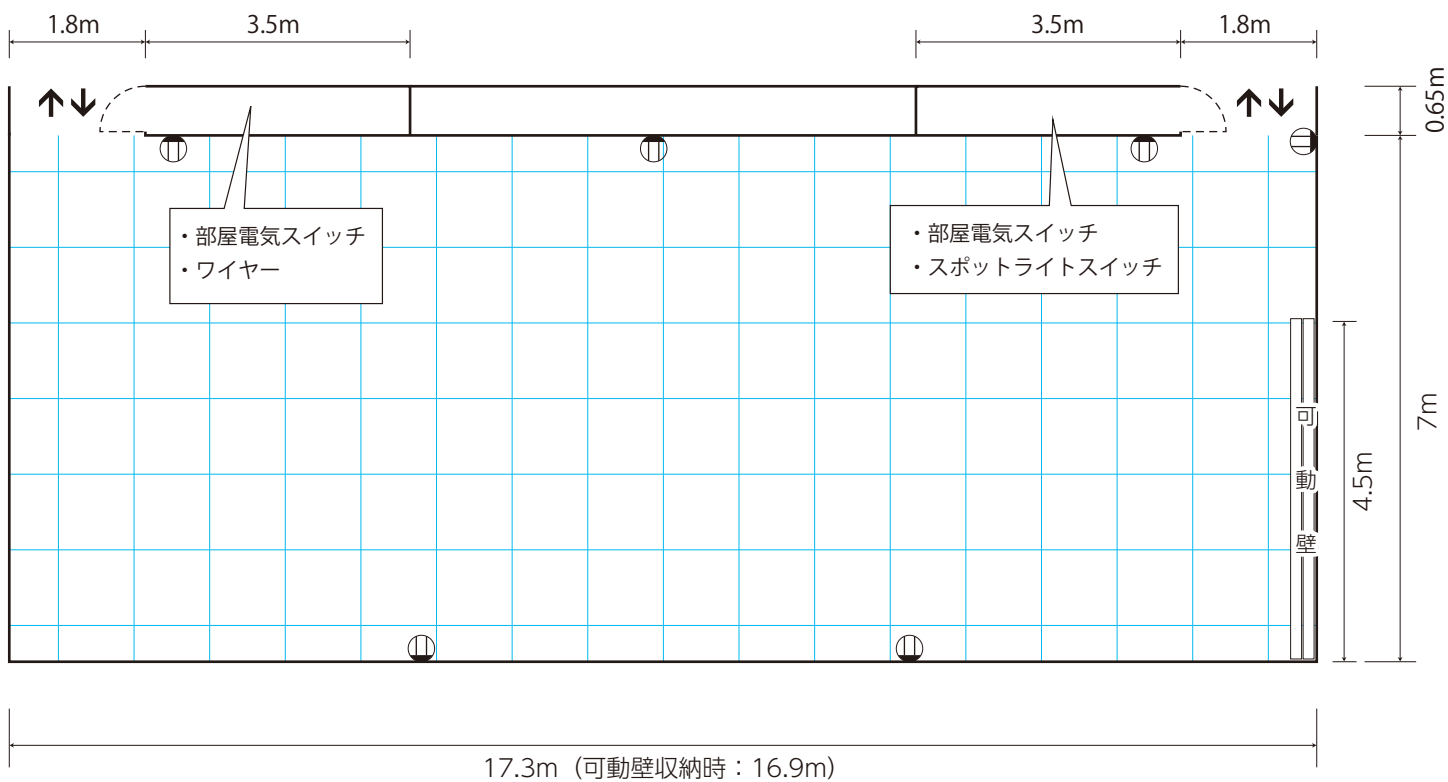

展示室 4-B (文化会館 4F) 天井高: 2.7m

Scale = 1 : 100 (A4)

〈凡例〉

Ⓛ 壁付コンセント

展示室 4-B (文化会館 4F) 天井高：2.7m

Scale = 1 : 100 (A4)

〈凡例〉

⊕ 壁付コンセント