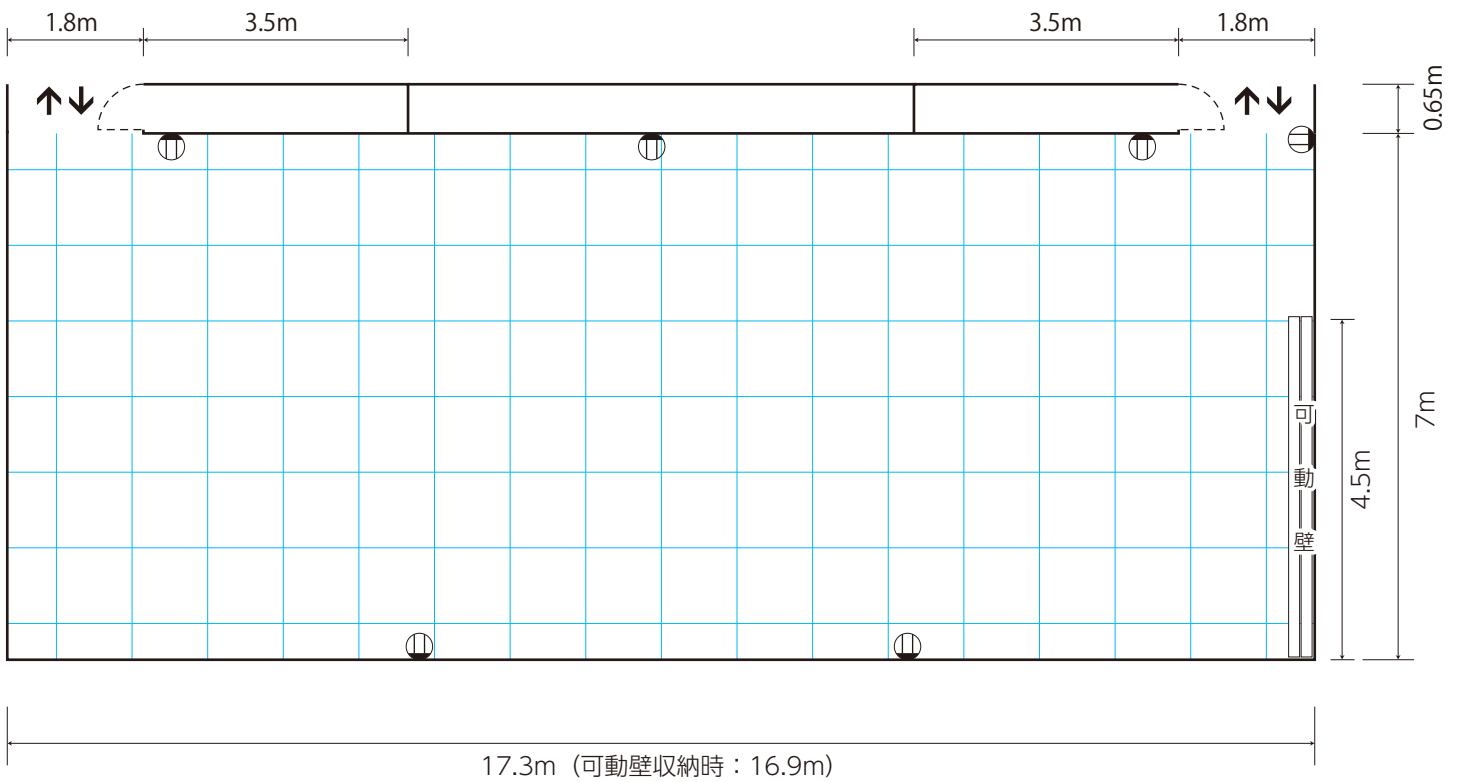

展示室 4-B (文化会館 4F) 天井高: 2.7m

Scale = 1 : 100 (A4)

〈凡例〉

Ⓛ 壁付コンセント

展示室 4-B (文化会館 4F) 天井高：2.7m

Scale = 1 : 100 (A4)

〈凡例〉

⊕ 壁付コンセント