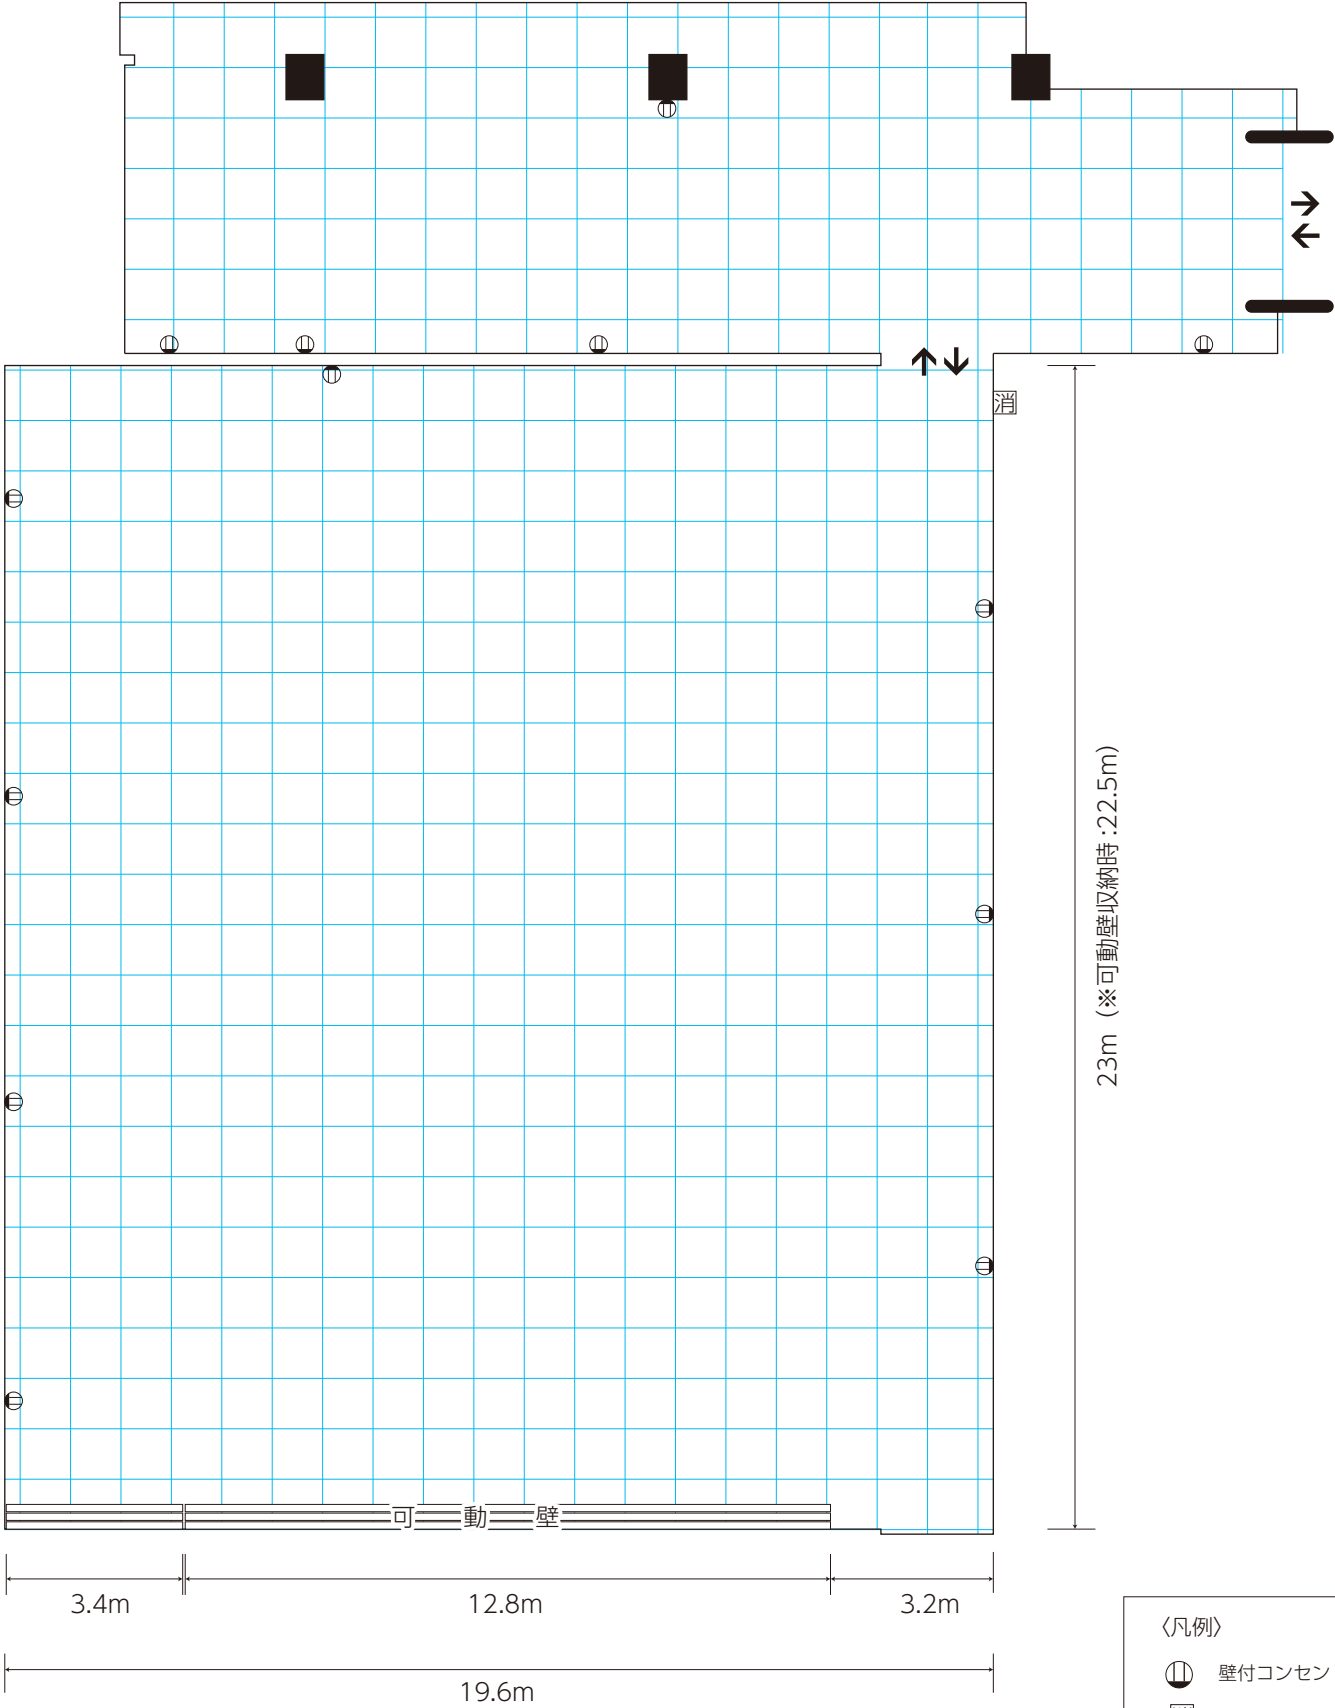

〈凡例〉

- ⊕ 壁付コンセント
- ☒ 消火器

23m (※可動壁収納時: 22.5m)

〈凡例〉

- ⓪ 壁付コンセント
- ☒ 消火器