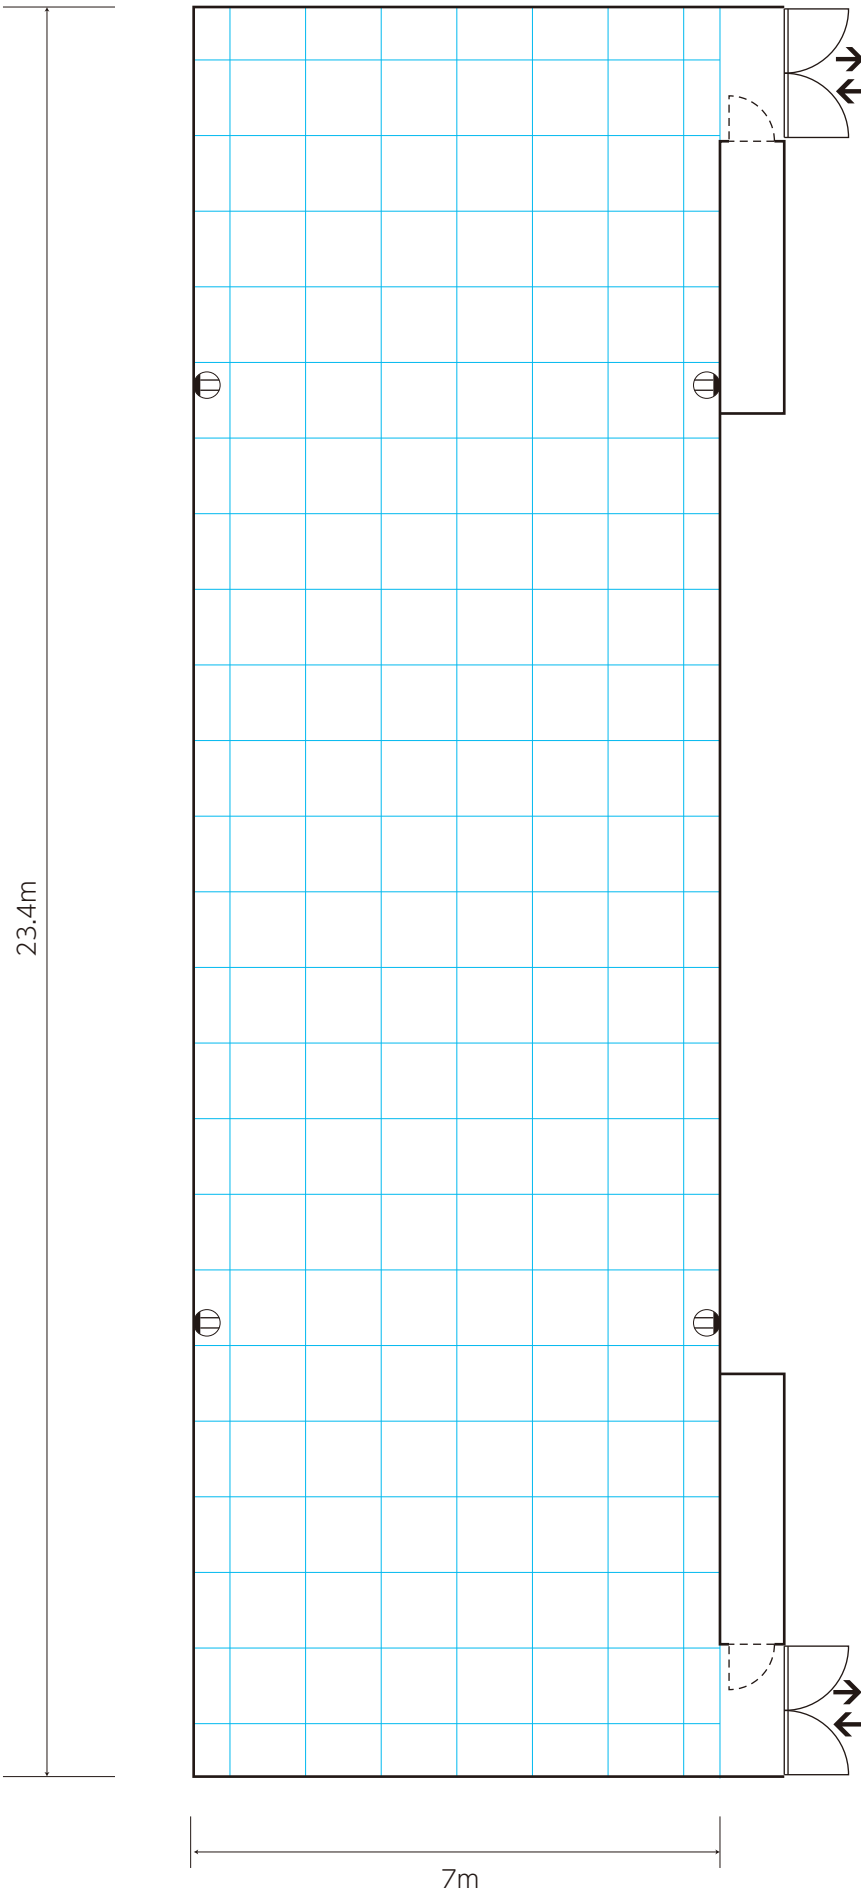

展示室 3-C (文化会館 3F) 天井高：2.7m

Scale = 1 : 100 (A4)

〈凡例〉

 壁付コンセント

展示室 3-C (文化会館 3F) 天井高 : 2.7m

Scale = 1 : 100 (A4)

〈凡例〉

 壁付コンセント