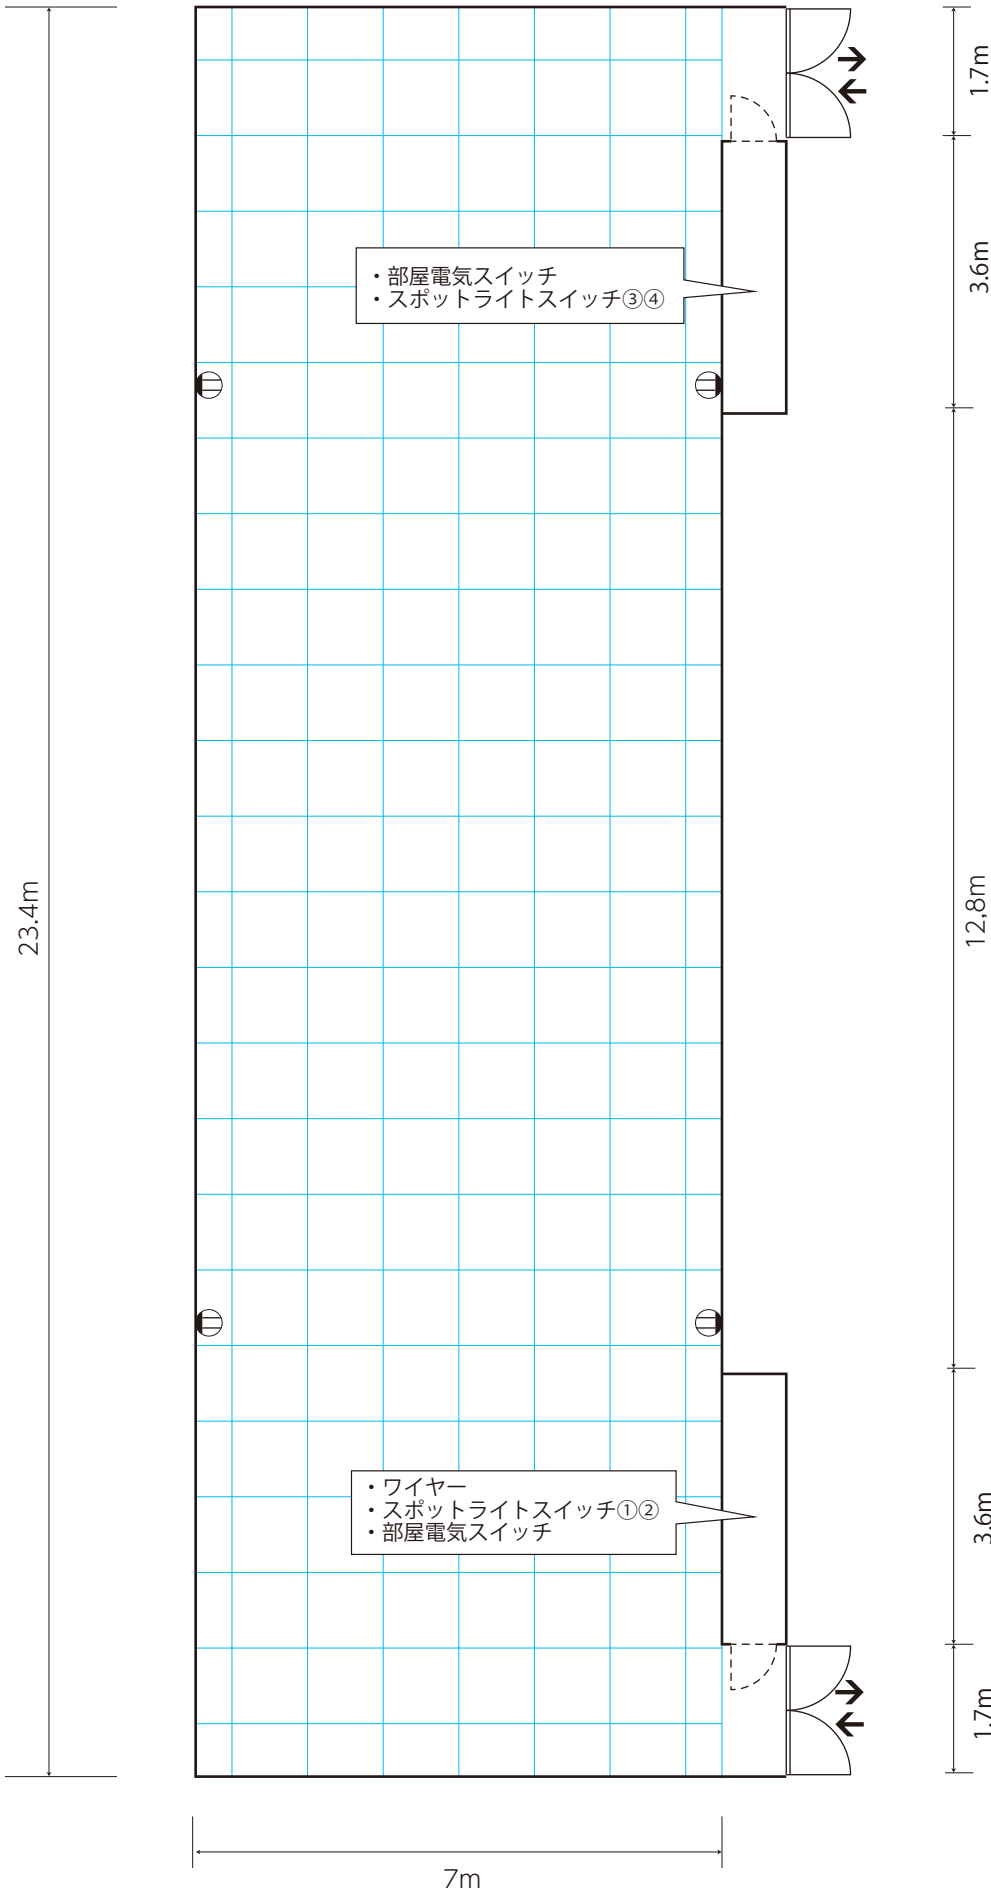

展示室 3-C (文化会館 3F) 天井高：2.7m

Scale = 1 : 100 (A4)

〈凡例〉

 壁付コンセント

展示室 3-C (文化会館 3F) 天井高 : 2.7m

Scale = 1 : 100 (A4)

〈凡例〉

 壁付コンセント