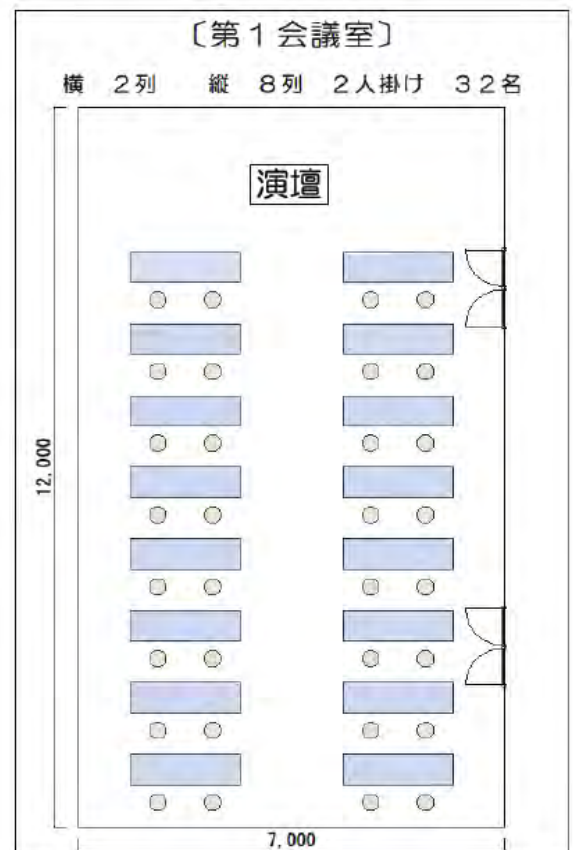

第1会議室

管理棟1階

概要

収容人数 32名 面積 84㎡

2人掛けスクール形式の会議室

・机16台 2人掛け(縦8列×横2列)

ホワイトボード(可動式)

有線マイク1本 ワイヤレスマイク1本

(他の会議室と兼用の為予約要)

移動式スクリーン(他の会議室と兼用の為予約要)

会場レイアウト

使用料金

(単位:円)

施設名	午前 9:00~12:00	午後 13:00~16:00	夜間 17:00~21:00	全日 9:00~21:00	延長 1時間
第1会議室	2,510	3,150	3,780	8,210	870

付属設備	拡声装置	有線マイク	ワイヤレス マイク	スクリーン	コンセント	冷暖房 1時間
使用料金	490	490	990	300	110	冷房 430 暖房 310