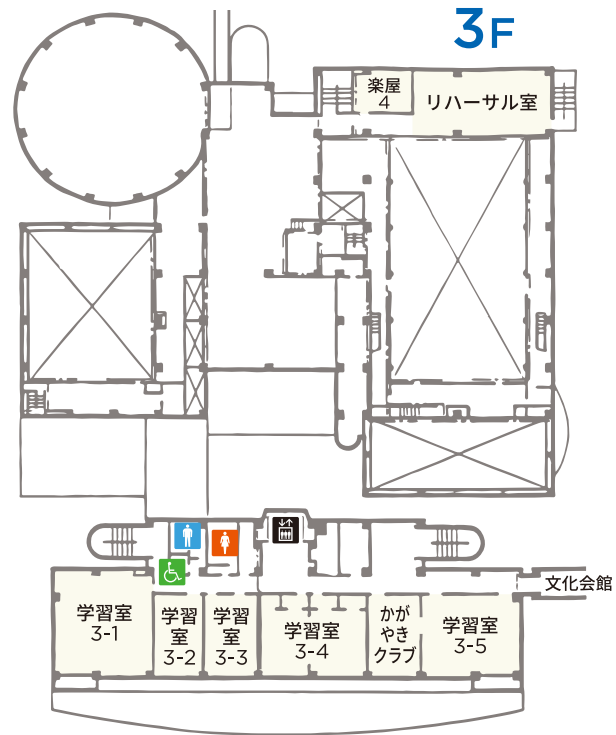

文化会館フロアマップ

1F

2F

文化ホール (1F)
講演会、音楽演劇に使用可能な多目的ホールです。
固定席は589席(車椅子2席分、介助者1席分)です。

3F

4F

展示室 3-A (3F)
絵画、写真などの発表展示が可能です。

展示室 4-A (4F)
絵画、写真などの発表展示が可能です。

会議室 2 (2F)

会議室 3 (3F)

会議室 4 (4F)

学習館フロアマップ

音楽堂 (2F)
響きを重視した音楽主体のホールです。固定席は300席です。

スイトピアホール (2F)
講演会、会議などに対応できるホールです。いす席、机付席、丸テーブルの3形態で使用できます。

茶室 (2F)

学習室 (3F)

料理実習室 (4F)

創作実習室 (5F)

音楽練習室 (5F)

かがやき活動室 (6F)