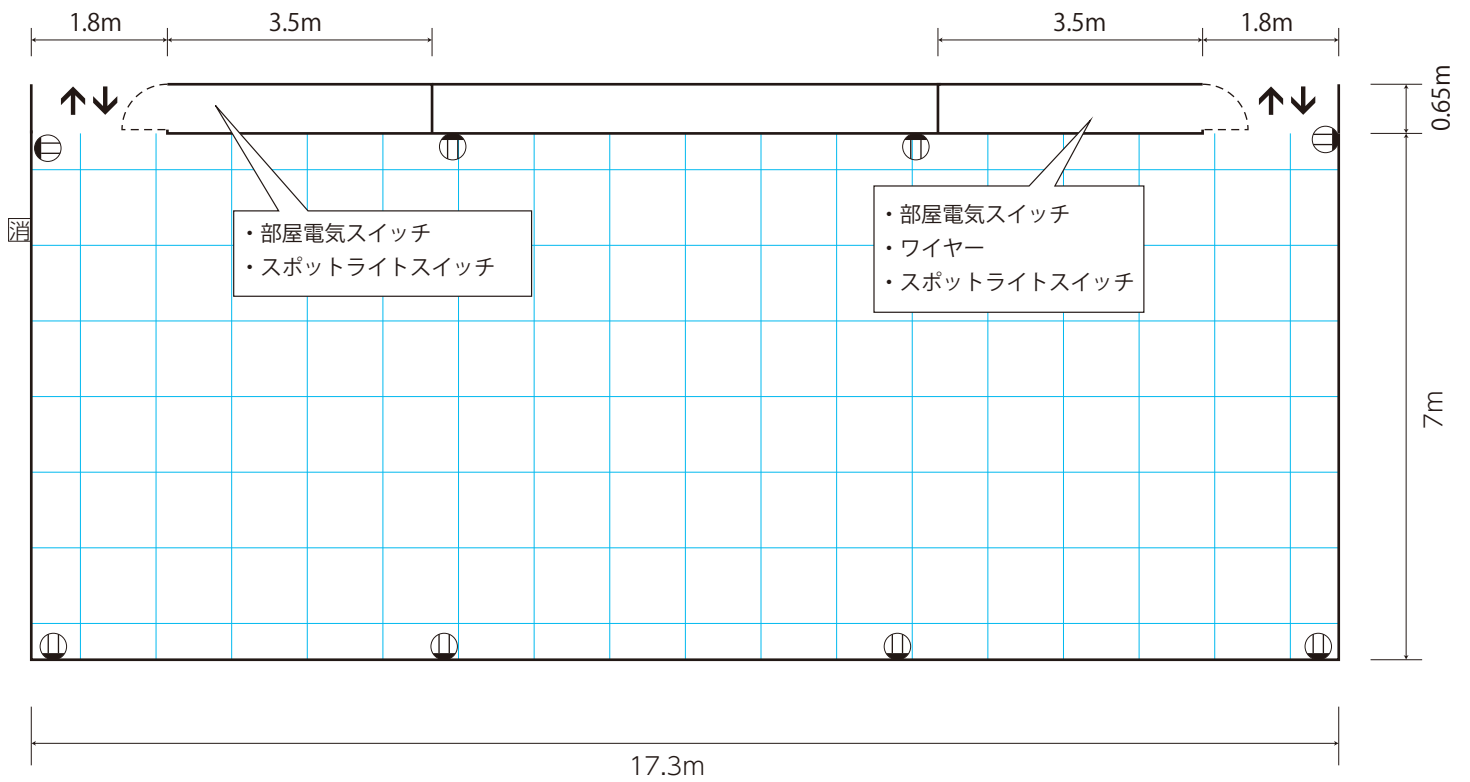

展示室 4-C (文化会館 4F) 天井高: 2.7m

Scale = 1 : 100 (A4)

〈凡例〉

⓪ 壁付コンセント

☒ 消火器

展示室 4-C (文化会館 4F) 天井高: 2.7m

Scale = 1 : 100 (A4)

〈凡例〉