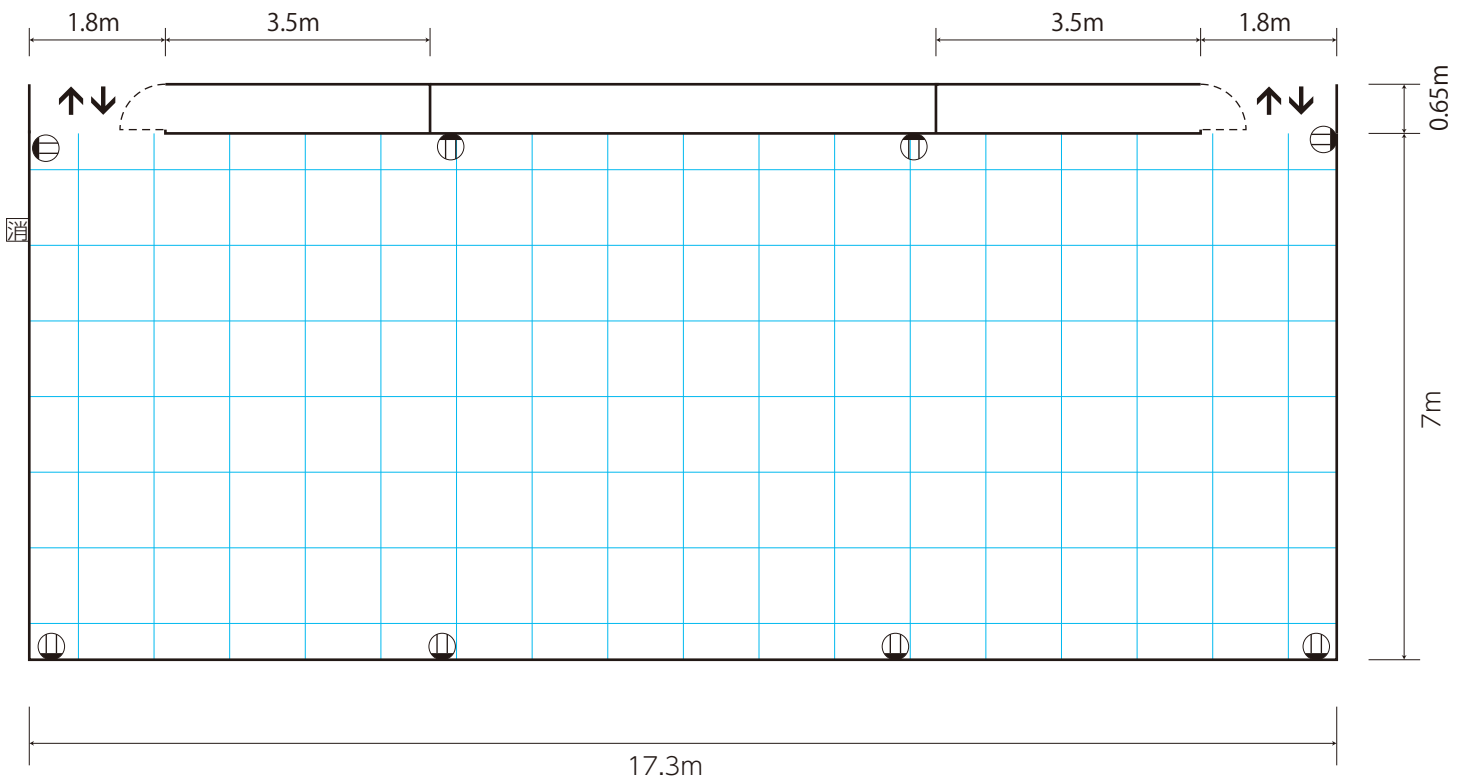

展示室 4-C (文化会館 4F) 天井高: 2.7m

Scale = 1 : 100 (A4)

〈凡例〉

⓪ 壁付コンセント

☒ 消火器

展示室 4-C (文化会館 4F) 天井高: 2.7m

Scale = 1 : 100 (A4)

〈凡例〉