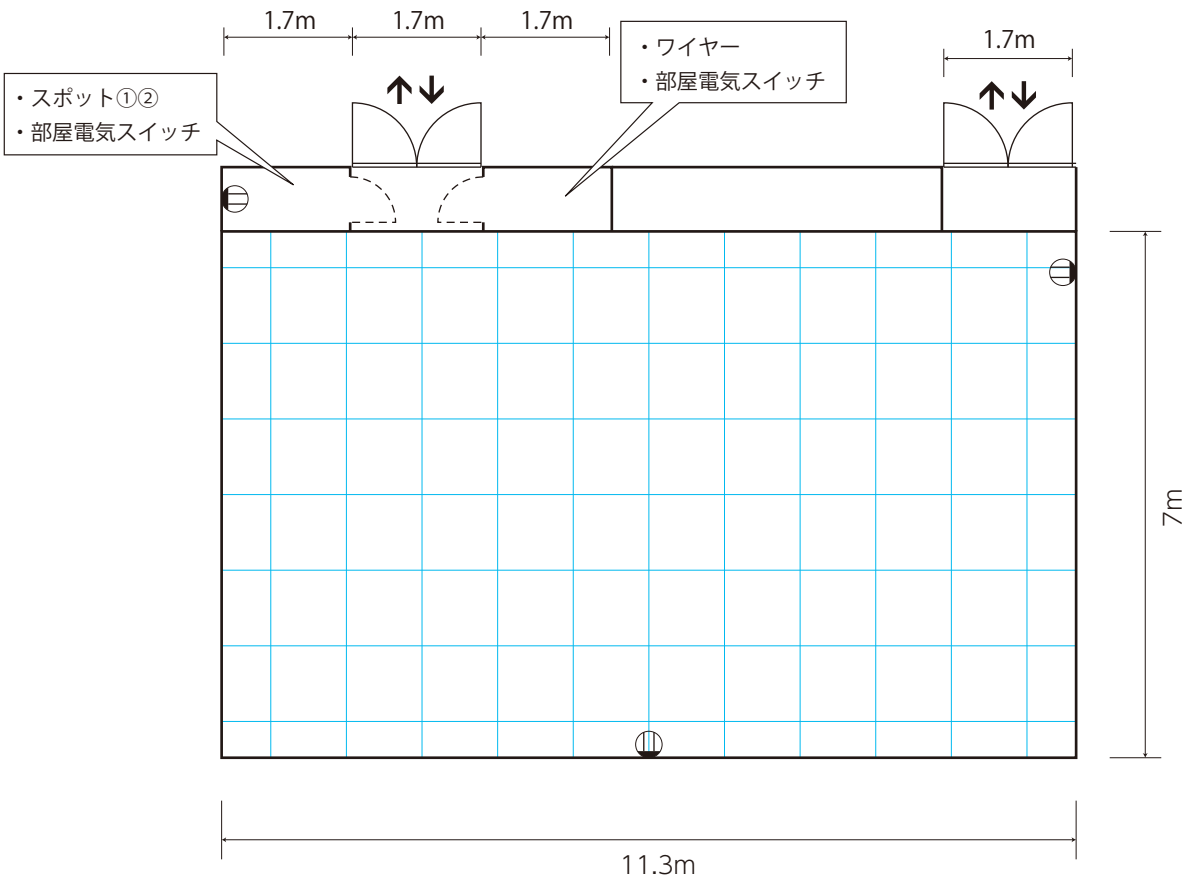

展示室 3-B (文化会館 3F) 天井高: 2,700

Scale = 1 : 100 (A4)

〈凡例〉

⊕ 壁付コンセント

展示室 3-B (文化会館 3F) 天井高 : 2,700

Scale = 1 : 100 (A4)

〈凡例〉

⊕ 壁付コンセント