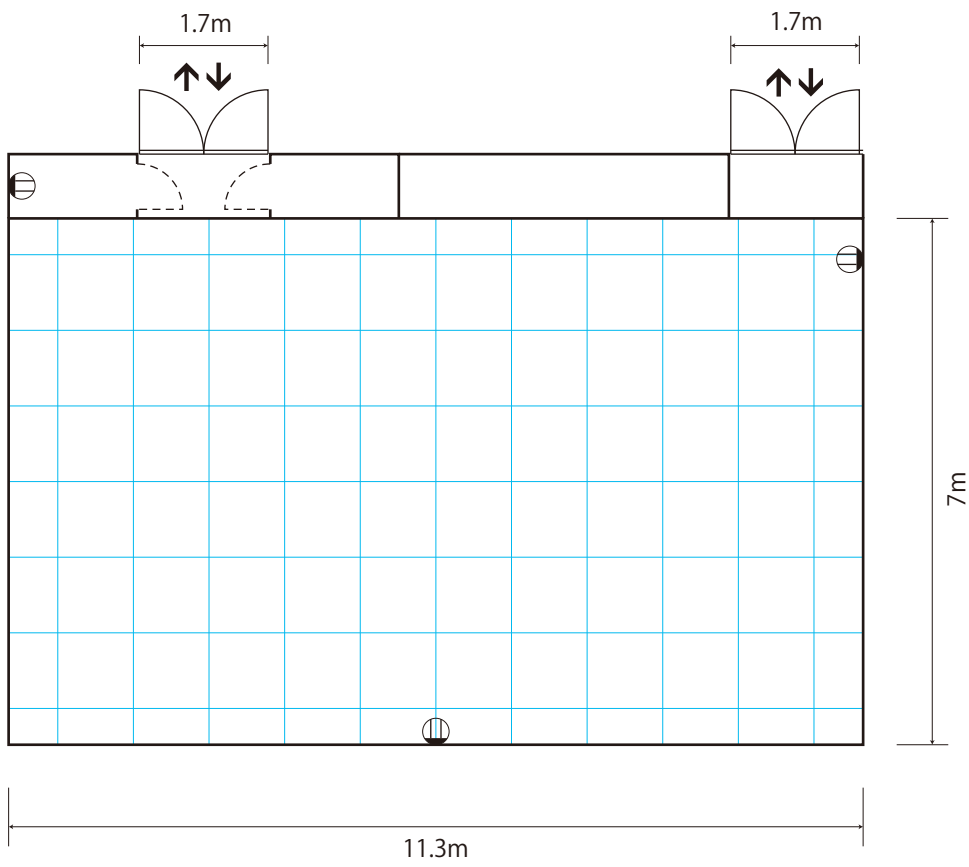

展示室 3-B (文化会館 3F) 天井高: 2,700

Scale = 1 : 100 (A4)

〈凡例〉

⊕ 壁付コンセント

展示室 3-B (文化会館 3F) 天井高 : 2,700

Scale = 1 : 100 (A4)

〈凡例〉

⊕ 壁付コンセント